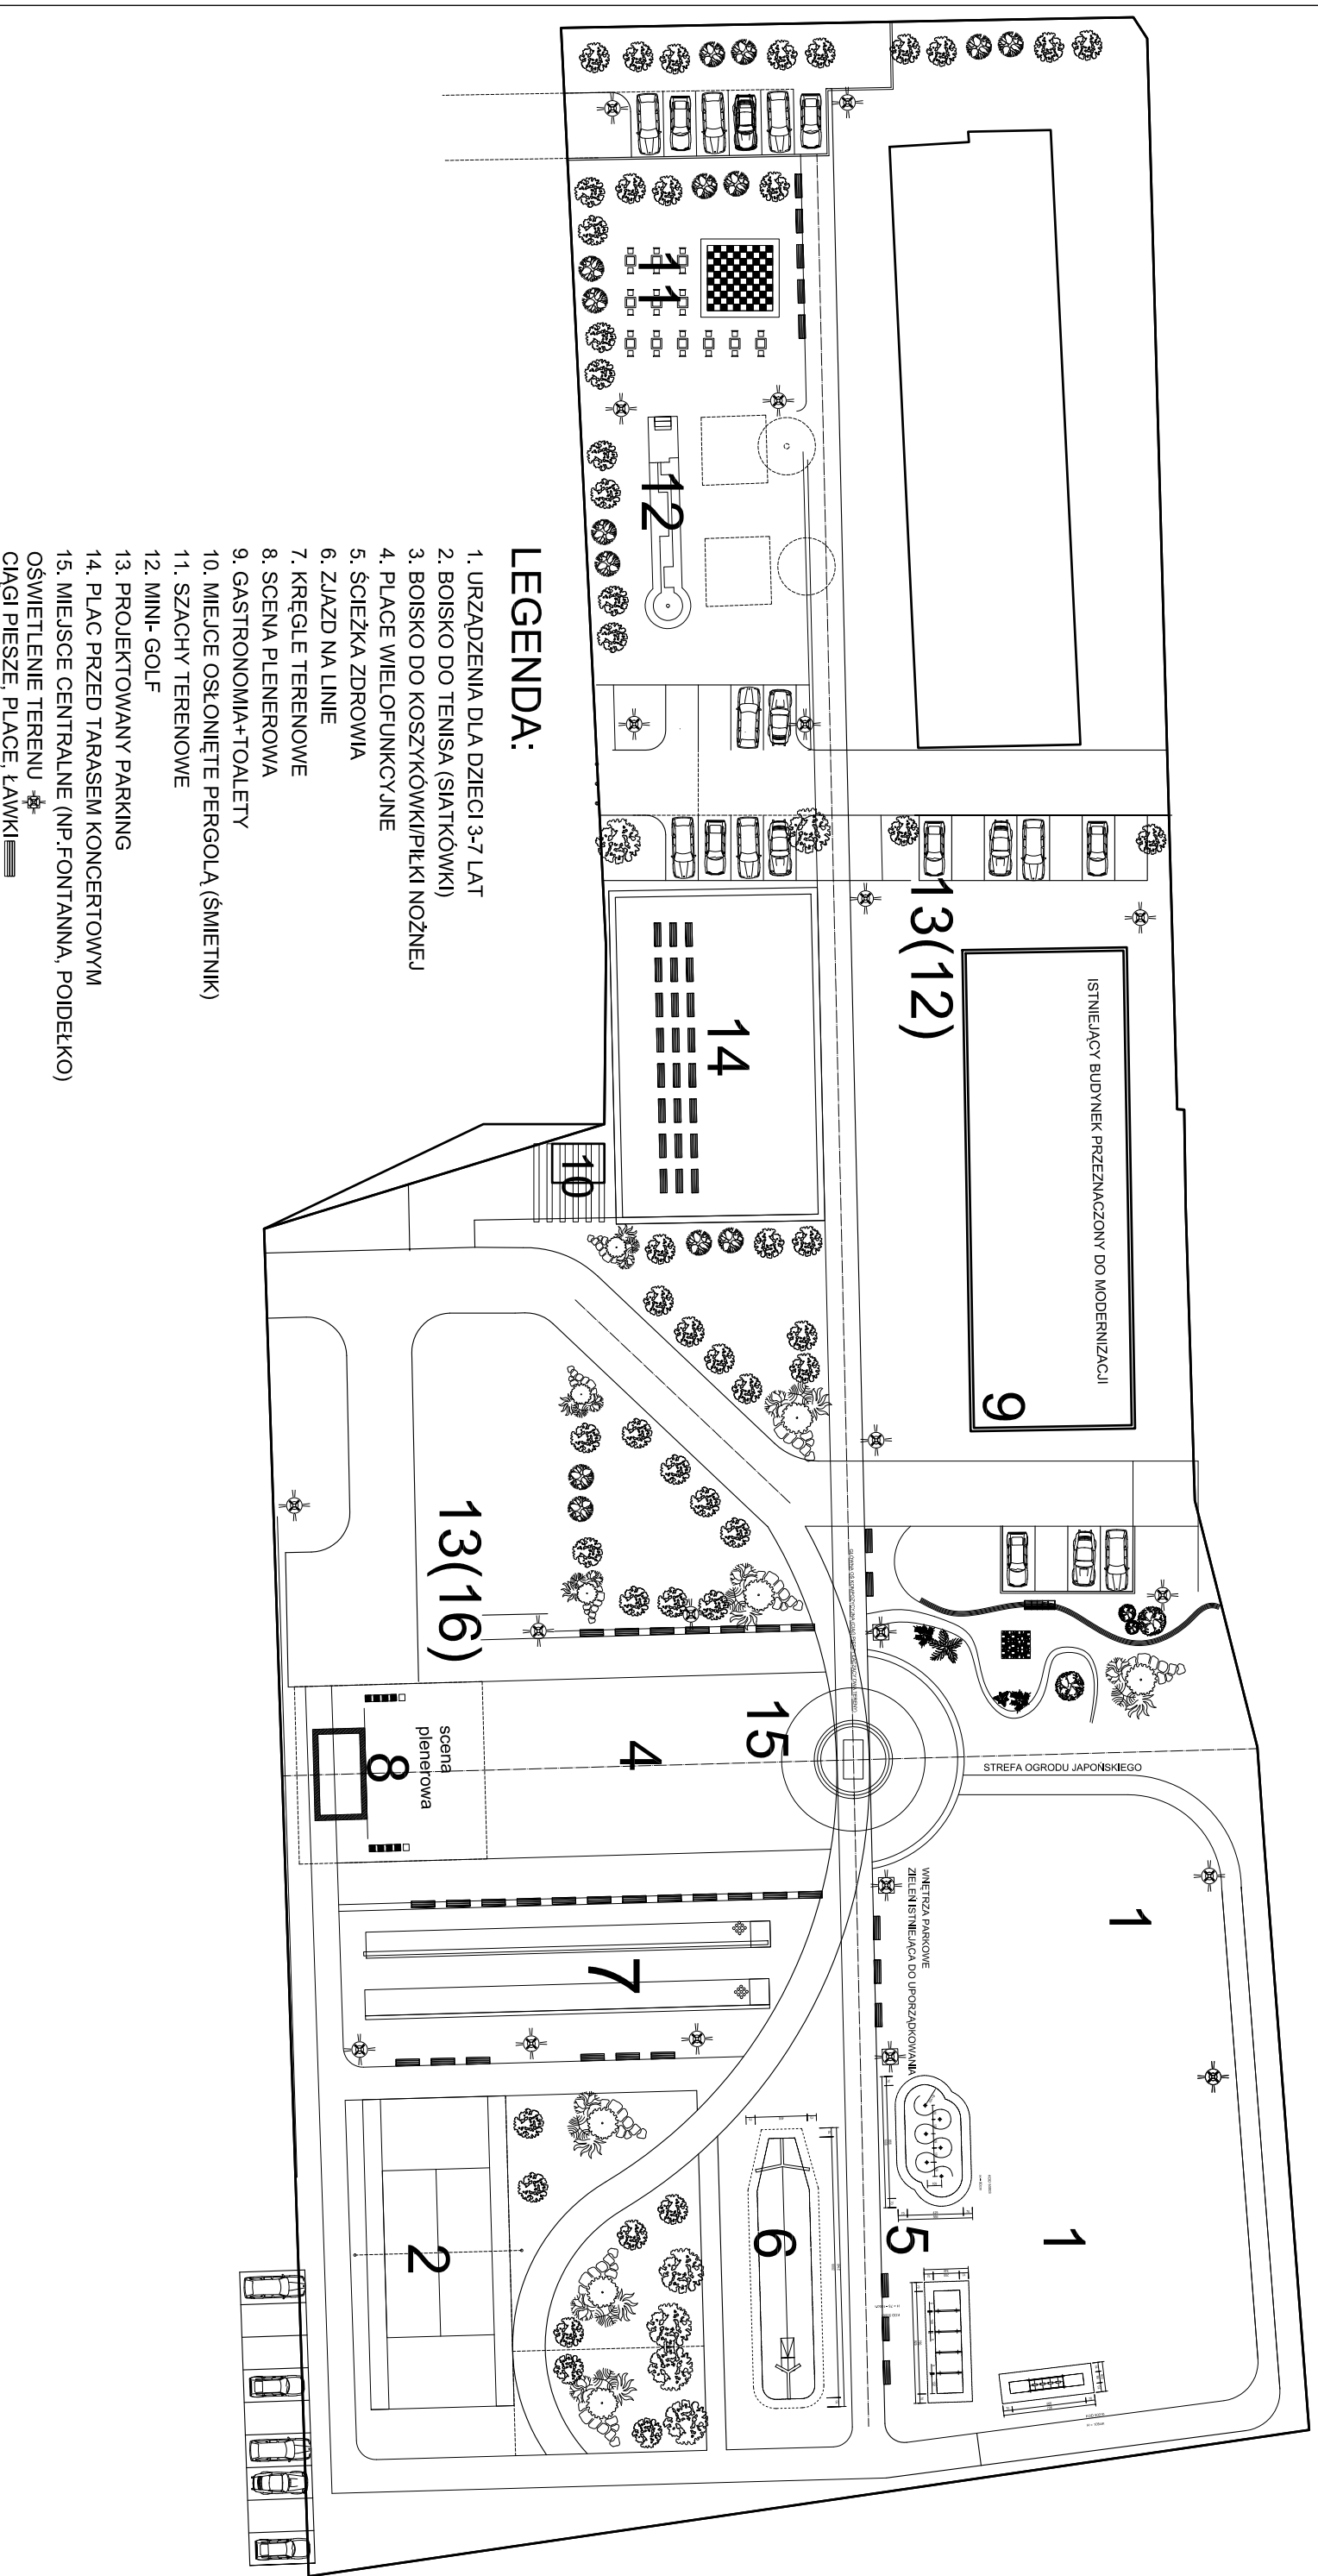

# PROJEKT ZAGOSPODAROWANIA DZIAŁKI NR EW. 2561

## SKALA 1:500

### LEGENDA:

1. URZĄDZENIA DLA DZIECI 3-7 LAT
  2. BOISKO DO TENISA (SIATKÓWKI)
  3. BOISKO DO KOSZYKÓWKI/PIŁKI NOŻNEJ
  4. PLACE WIELOFUNKCYJNE
  5. ŚCIEŻKA ZDROWIA
  6. ZJAZD NA LINIE
  7. KRĘGLE TERENOWE
  8. SCENA PLENEROWA
  9. GASTRONOMIA+TOALETY
  10. MIEJSCA OSŁONIĘTE PERGOLĄ (ŚMIETNIK)
  11. SZACHY TERENOWE
  12. MINI-GOLF
  13. PROJEKTOWANY PARKING
  14. PLAC PRZED TARASEM KONCERTOWYM
  15. MIEJSCA CENTRALNE (NP. FONTANNA, POIDEŁKO)
- CIĄGI PIESZE, PLACE, ŁAWKI